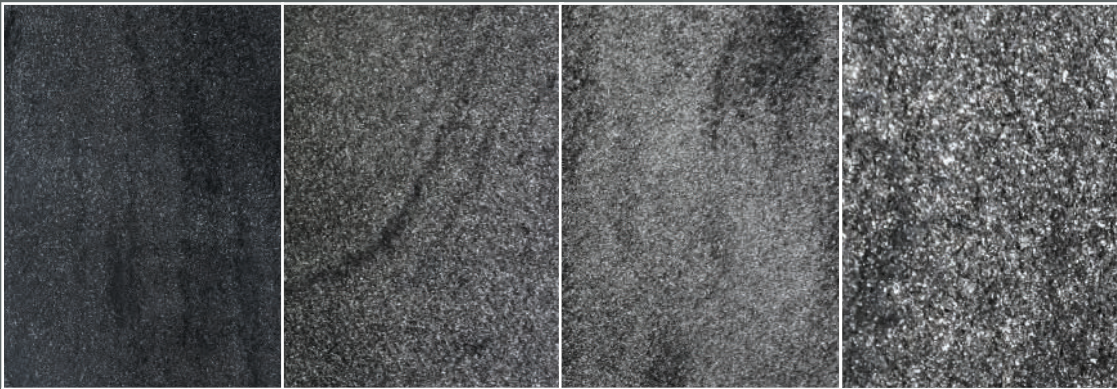

BLACK PEARL

Examples of structure: Sheet 122 x 61 | Strukturbeispiele: Blatt 122 x 61

Detail

*Translucent material
right now not available.
Translucent derzeit
nicht erhältlich.*

MARBLE
MARMOR