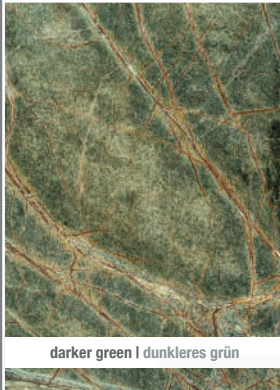

lighter green | helleres grün

darker green | dunkleres grün