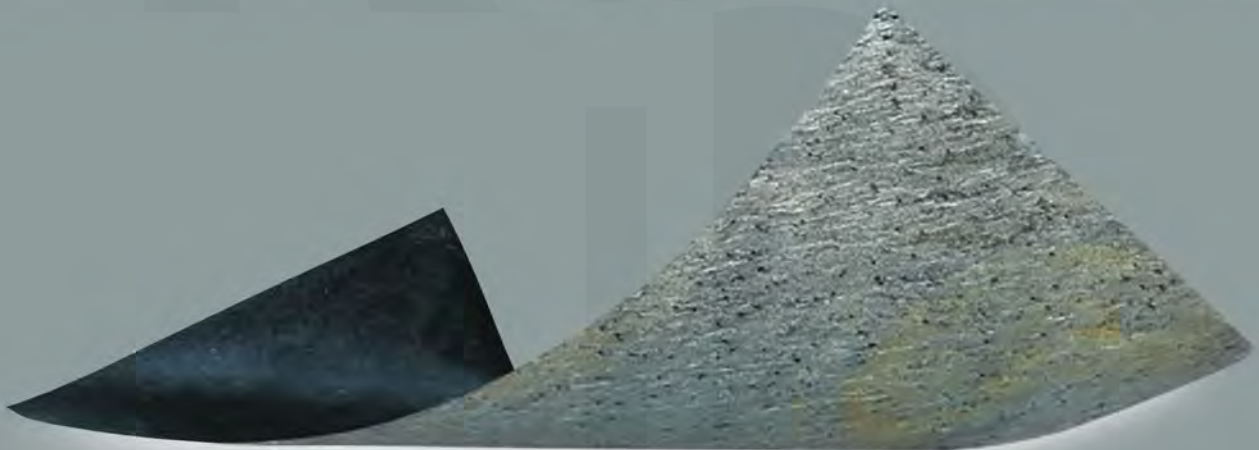

SLATE LITE™

Stone rediscovered:
Thin & flexible!

2019

SLATE|LITE™

The stone veneer for every purpose Das Echtstein-Furnier für alle Fälle

Slate-Lite is a thin stone veneer with a fiberglass backing. The material is extremely robust and therefore can be used as a wall covering inside and outside, in wet areas or as a covering in almost all areas of industrial processing.

Slate-Lite ist ein dünnes Natursteinfurnier mit einem Fiberglasträger. Es ist extrem robust und kann so für die Anwendung als Wandverkleidung im Innen- oder Außenbereich verwendet werden. Auch Duschen, Nassbereiche und Bodenbeläge sind mit *Slate-Lite* realisierbar.