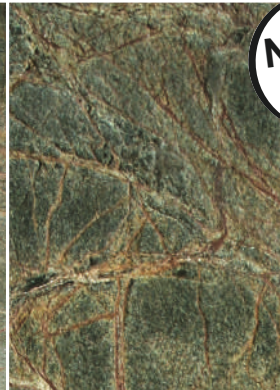

Detail

Translucent

**NEW
NEU**