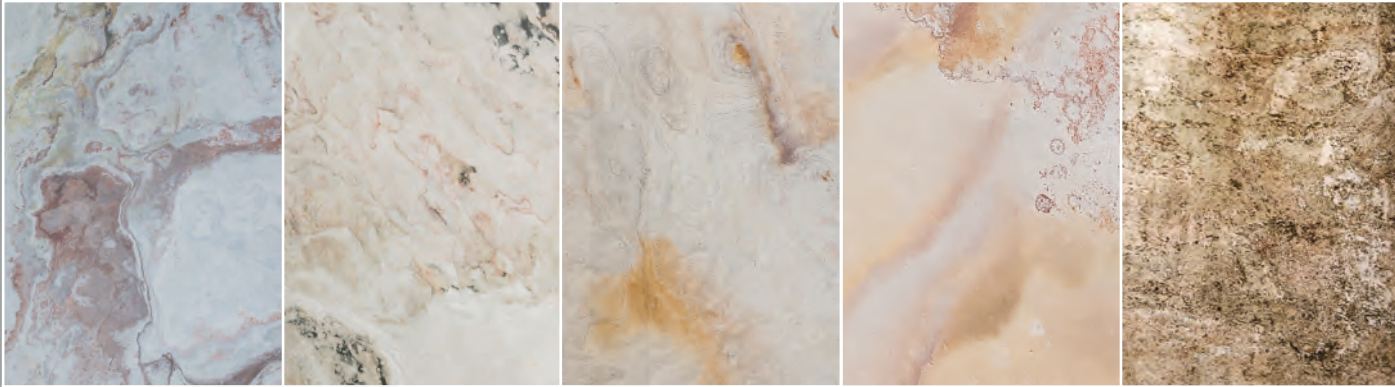

Examples of structure: Sheet 122 x 61 | Strukturbeispiele: Blatt 122 x 61

Detail

Translucent