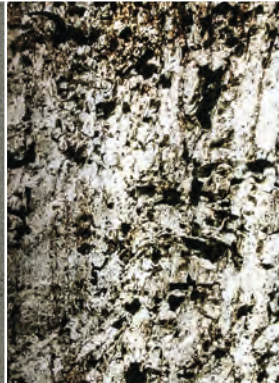

MARE

MYCA
GLIMMERSCHIEFER

Examples of structure: Sheet 122 x 61 | Strukturbeispiele: Blatt 122 x 61

Detail

Translucent