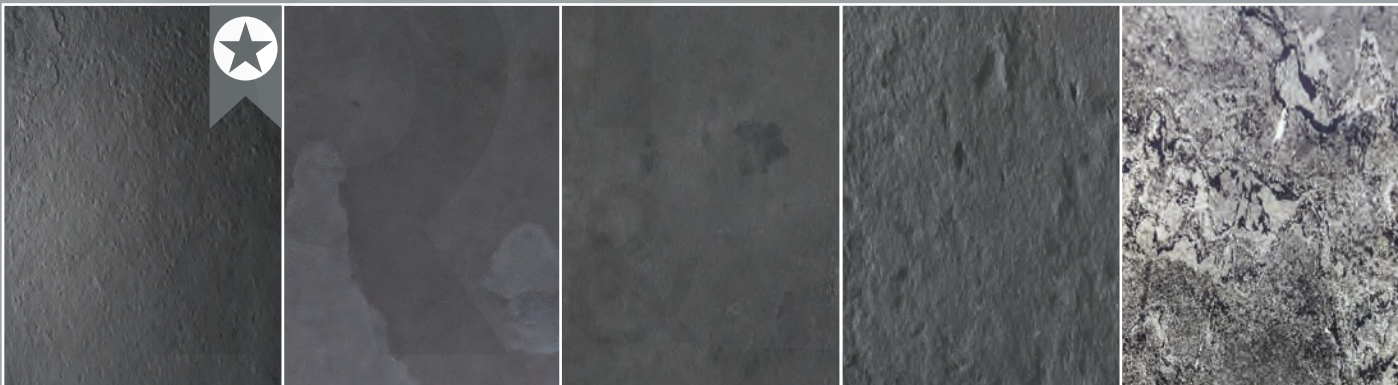

NEGRO

SLATE
BUNTSCHIEFER

Examples of structure: Sheet 122 x 61 | Strukturbeispiele: Blatt 122 x 61

Detail

Translucent

Examples on site | Beispiele auf Seite: 10, 15, 16, 17, 19, 20, 25