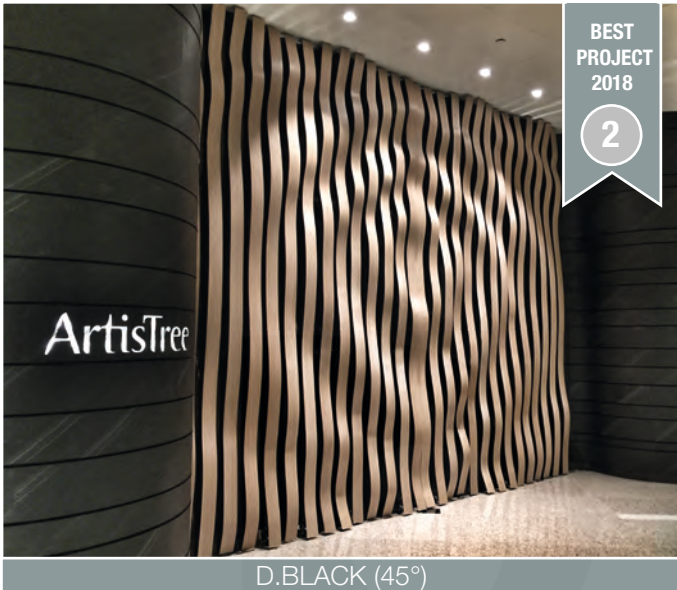

SUITABLE FOR SHOP FITTING & COUNTERS GEEIGNET FÜR LADENBAU & THEKEN

D.BLACK (45°)